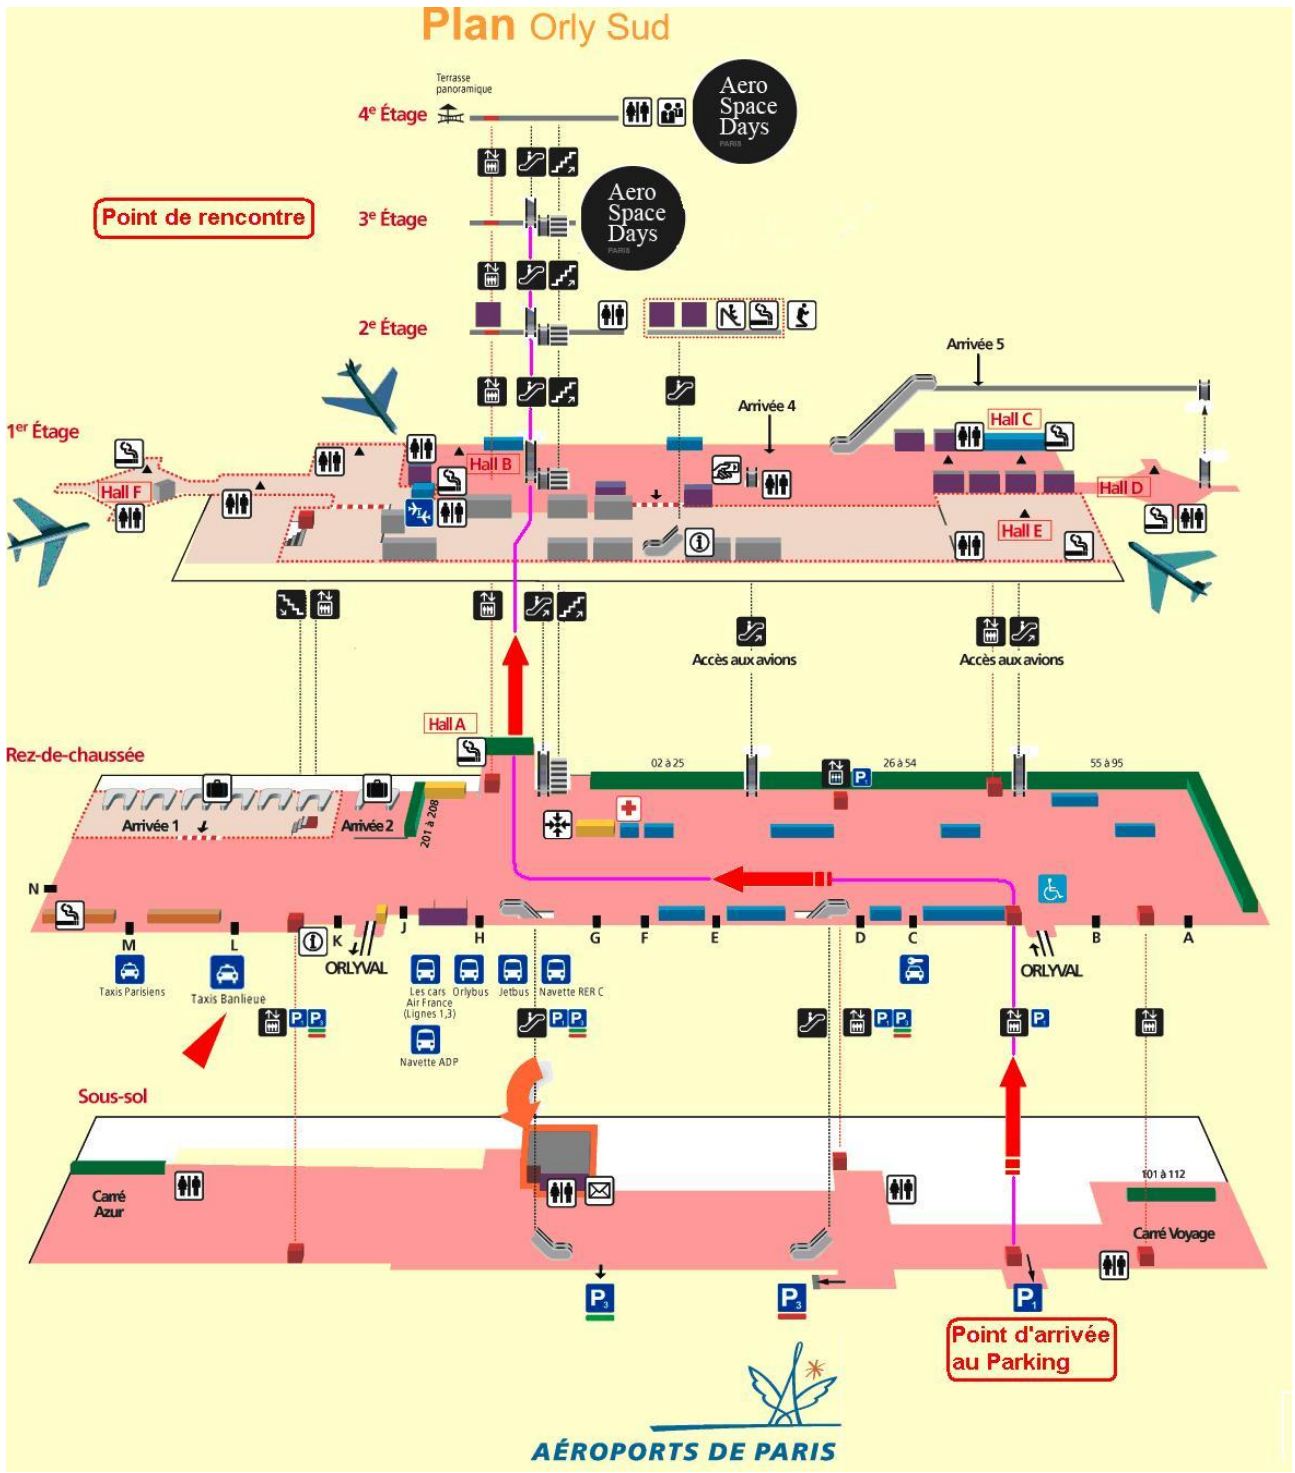

Accès

PLAN D'ACCES

A L'AEROPORT

► Aéroport Paris-Orly

Repérez-vous en un clin d'œil.

Un service **gratuit** de navettes fonctionne entre les terminaux et les parkings.

- Police et Gendarmerie
- Station-service
- Gare routière
- Taxis

Aero Space Days

PARIS

A AEROSPACE DAYS

Aero Space Days

PARIS

EN AVION

- Depuis Toulouse plus d'un vol par heure
- Depuis Lyon 8 vols par jour
- Depuis Marseille plus d'un vol par heure
- Depuis Bordeaux plus d'un vol par heure
- Depuis Bruxelles 2 vols par jour
- Depuis Genève 7 vols par jour
-

- A6 par la Porte d'Orléans ou la Porte de Gentilly
- RN7 par la Porte d'Italie.

En arrivant à Orly Sud des panneaux signalétiques seront à votre disposition sur le réseau routier.

Latitude : 48.7261284
Longitude : 2.3641107

AeroSpace Days PARIS

EN TRANSPORTS EN COMMUN

- Aéroports De Paris (ADP) :
Navettes fréquentes depuis la Gare d'Austerlitz
Connexion : RER C
- Orlyval :
Navettes fréquentes depuis la gare d'Anthony
Connexion : RER B
- Orlybus : dessert la station de RER et de métro Denfert-Rochereau
- Les cars Air France : s'arrêtent à la Porte d'Orléans, à la Gare Montparnasse, à Duroc et à la Gare des Invalides ; un service assure également la navette entre les aéroports d'Orly et de Roissy Charles de Gaulle.